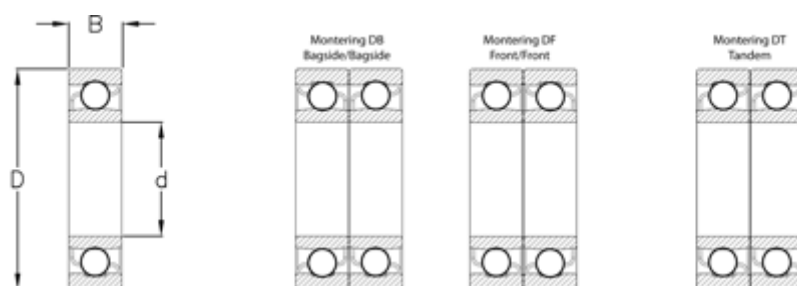

Varenummer: 570808002605
Beskrivelse: NSK Vinkelkontaktleje 7216A
d=80 D=140 B=26 Vinkel 30°

Mål

B = 26
D = 140
d = 80